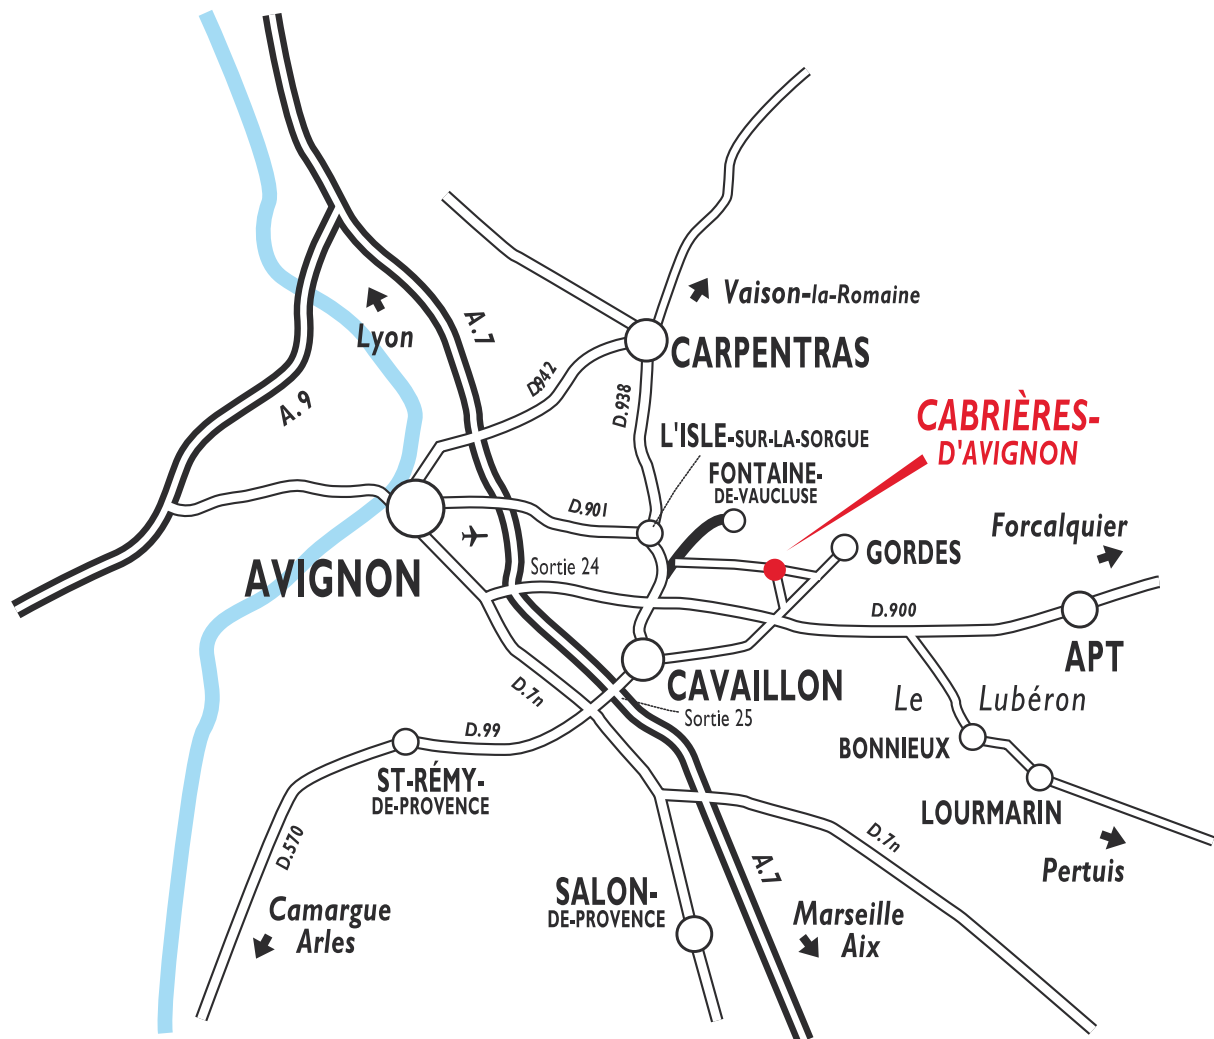

### Autoroute A7 :

En venant du Nord - Sortie 24 / AVIGNON SUD

En venant du Sud - Sortie 25 / CAVAILLON

Suivre la direction APT jusqu'à COUSTELLET. Au carrefour de Coustellet, suivre la D2 direction GORDES. Au rond-point, continuer à suivre la D2 sur environ 1 km puis tourner à droite (après les barrières blanches de "la Cigarette").

La Bastide de Voulonne se trouve à 600 m sur la gauche.

N 43,87325° / E 5,16510°